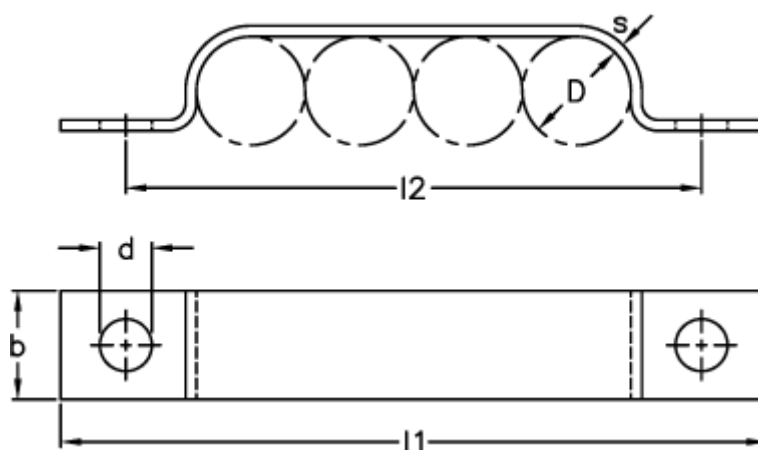

Varenummer: 025128980407
Beskrivelse: Norma rørbøjle type 512
BSL 4 x 7 DIN 72573 W1

Mål

b = 10
D = 7
d = 4.8
l1 = 54
l2 = 42
s = 1.0